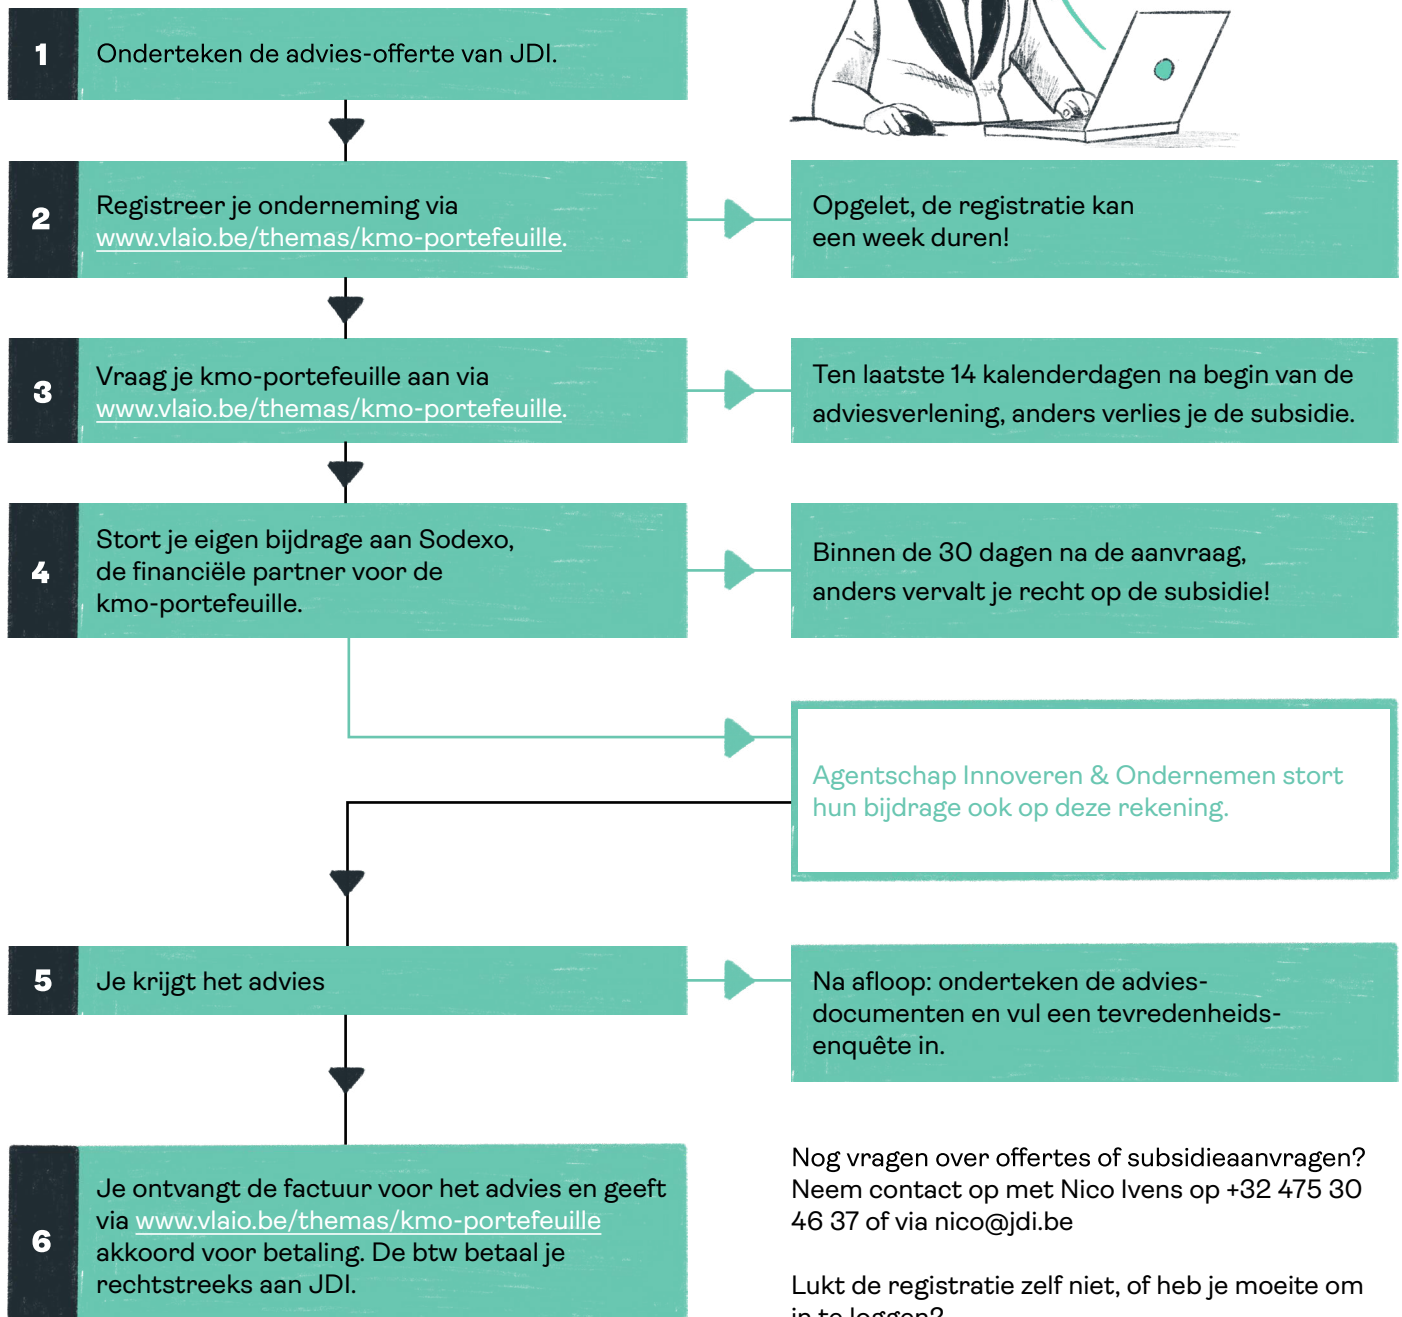

Stappenplan kmo-portefeuille

JDI erkenningsnummer voor advies:
DV.A220552 | Erkend tot: 29/10/2025

Nog vragen over offertes of subsidieaanvragen?
Neem contact op met Nico Ivens op +32 475 30 46 37 of via nico@jdi.be